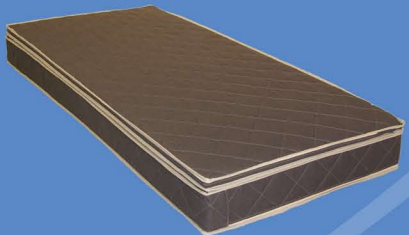

“En rimelig kvalitetsmadrass”

Stjerne® Tellus

Modellen Tellus er et rimelig og godt produkt. Madrassene i vårt lavpris segment er produsert på kontrakt i utlandet. Til sammenligning med konkurrerende produkter i tilsvarende prisgruppe har Tellus tråddykkelsen 2,2mm på fjærene og skummet i madrassen er av en bedre kvalitet. 35kg per m³. Tellus har hardhetsgarden medium. Fargen på madrassetrekket er blå.

Det er 5 års reklamasjonsrett på Tellus

Tellus Overmadrass

Tykkelsen på overmadrassen er 5 cm. Innlegget i overmadrassen er laget av skum.

Størrelser: 75, 90, 120, 150 og 180cm bredde lengden er 200cm

Tellus Vendbar madrass

Tykkelsen på madrassen er på 15cm. Madrassen har bonellfjærer og stopning i skum. Det følger med en 5cm overmadrass.

Størrelser: 75, 90, 120cm bredde lengden er 200cm

Tellus Rammemadrass

tykkelsen på rammemadrassen er på 23cm. Det følger i tillegg med en 5cm overmadrass og bøyler i lyslakkert bjørk. Madrassen har bonellfjærer og stopning i skum.

Størrelser: 75, 90, 120cm bredde lengden er 200cm

Tellus RammeKontinentalmadrass

Tykkelsen på madrassen er 23cm. Madrassen har bonellfjærer og stopning i skum. Det følger med en 5cm overmadrass og bøyler i lyslakkert bjørk. En ramme kontinentalseng er en seng som er sammensatt av 2 rammemadrasser med hel overmadrass.